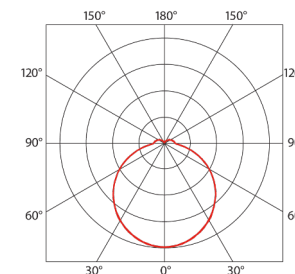

MODEL: LED svietidlo LIVIA C

- svietidlo vhodné do predajní, kancelárii, chodieb či na recepcie
- životnosť viac ako 100 000 hodín
- účinnosť svietidla – až do 136 lm/W
- teplota svetla 4 000 K (3 000K na vyžiadanie)
- jednoduchá inštalácia
- celistvé osvetlenie priestoru
- nulová údržba
- záruka 5 rokov

MODEL	LIVIA C				
rozmer (mm)	Ø 300 x 85				
príkon	9 W	11 W	14 W	16 W	23 W
svetelný tok (NB)*	1 225 lm	1 525 lm	1 800 lm	2 000 lm	2 800 lm
trieda krytia	IP 54				
možnosť regulácie	DALI (na vyžiadanie)				
index podania farieb	> 80 CRI (Ra)				
životnosť	> 100 000 hodín/L80B10				
okolitá teplota	-25 °C ~ 35 °C				
hmotnosť	1 kg				
záruka	5 rokov				